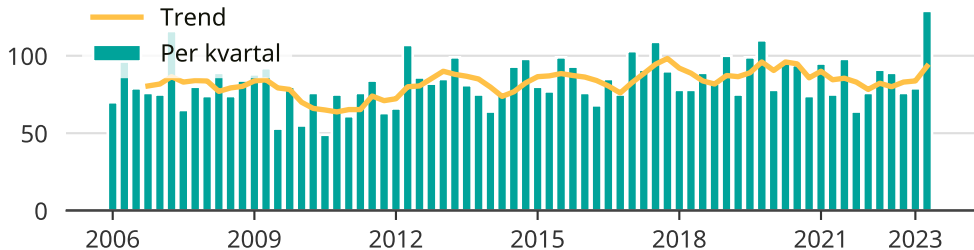

Många misshandelsfall i Mölndal

Antal anmälda misshandelsfall per kvartal i Mölndals kommun.

Trendlinjen är ett rullande medelvärde för de senaste tolv månaderna.