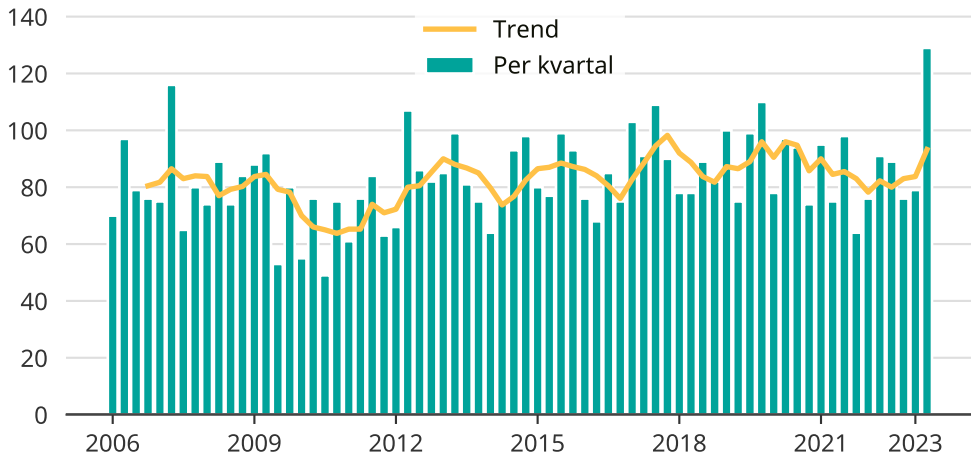

# Många misshandelsfall i Mölndal

Antal anmälda misshandelsfall per kvartal i Mölndals kommun.

Trendlinjen är ett rullande medelvärde för de senaste tolv månaderna.