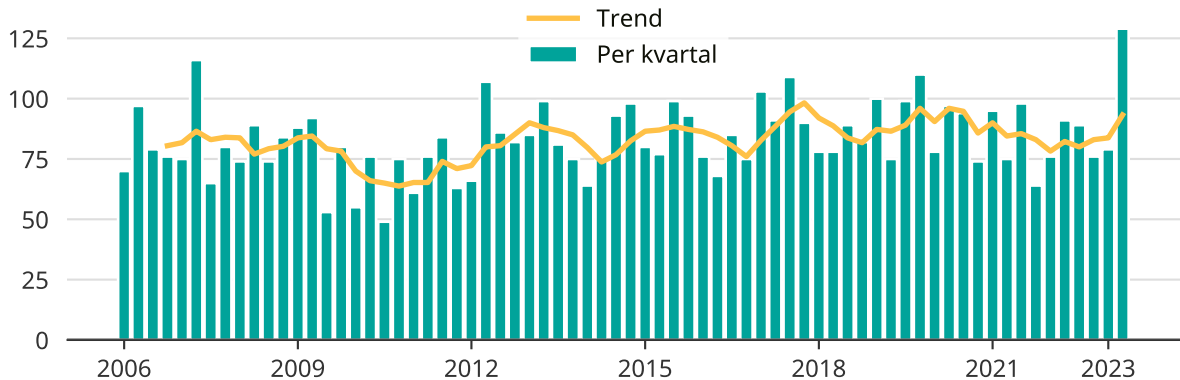

Många misshandelsfall i Mölndal

Antal anmälda misshandelsfall per kvartal i Mölndals kommun.

Trendlinjen är ett rullande medelvärde för de senaste tolv månaderna.