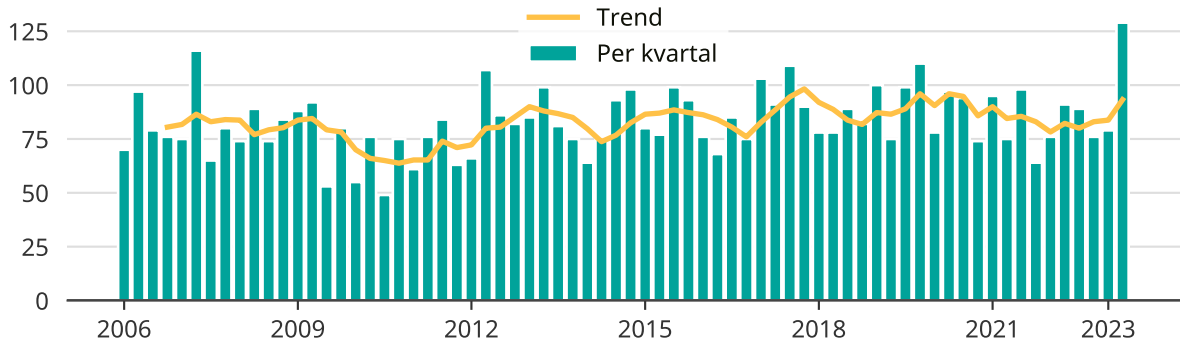

# Många misshandelsfall i Mölndal

Antal anmälda misshandelsfall per kvartal i Mölndals kommun.

Trendlinjen är ett rullande medelvärde för de senaste tolv månaderna.