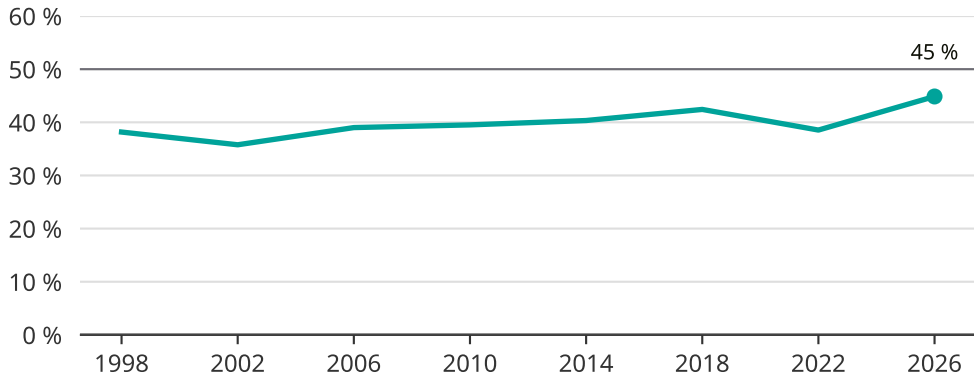

Kvinnor som kandiderar

Andel per val till kommunfullmäktige i Nordmaling

Källa: SCB/Valmyndigheten. För 2026 gäller det anmälda kandidater 2026-04-10.