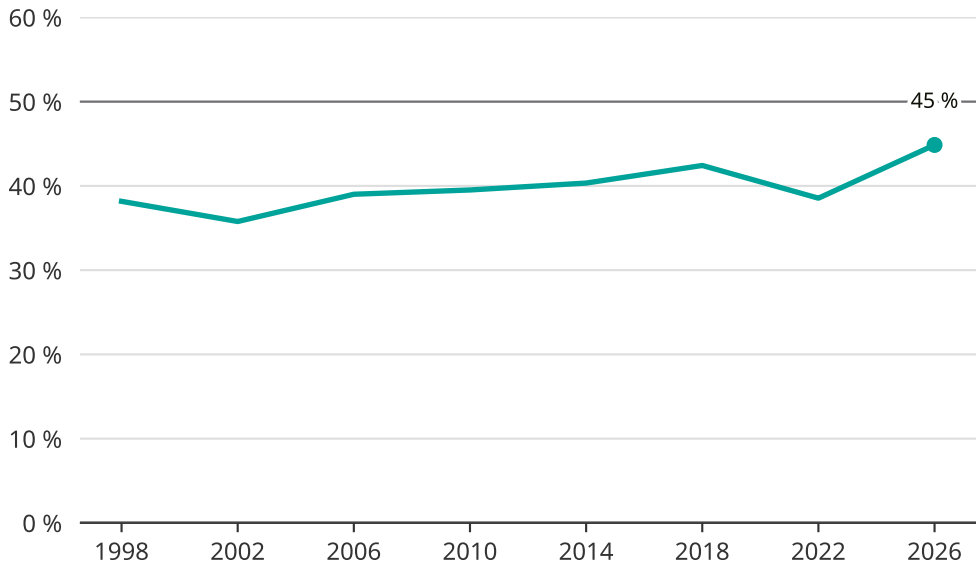

# Kvinnor som kandiderar

Andel per val till kommunfullmäktige i Nordmaling

Källa: SCB/Valmyndigheten. För 2026 gäller det anmälda kandidater 2026-04-10.