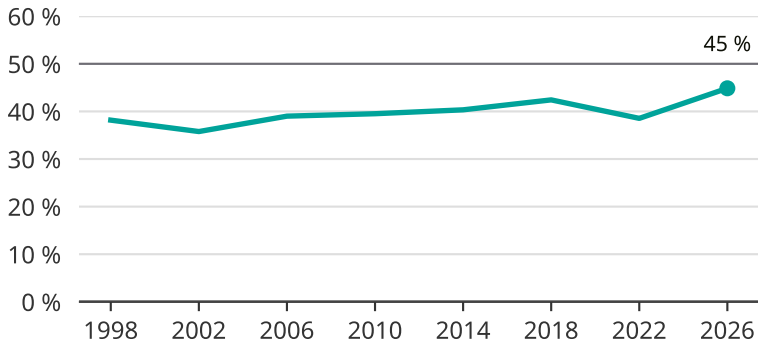

# Kvinnor som kandiderar

Andel per val till kommunfullmäktige i Nordmaling

Källa: SCB/Valmyndigheten. För 2026 gäller det anmälda kandidater 2026-04-10.