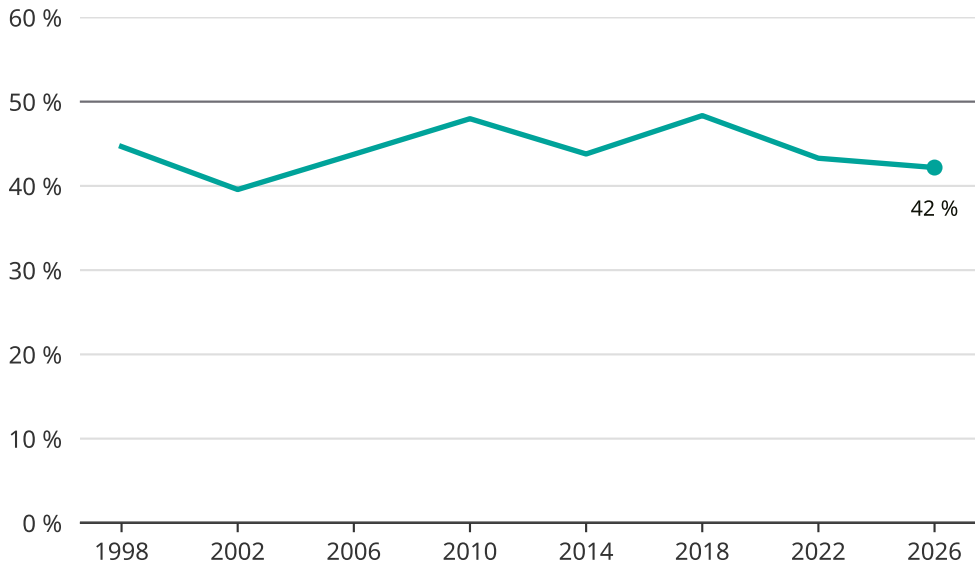

Kvinnor som kandiderar

Andel per val till kommunfullmäktige i Leksand

Källa: SCB/Valmyndigheten. För 2026 gäller det anmälda kandidater 2026-04-10.