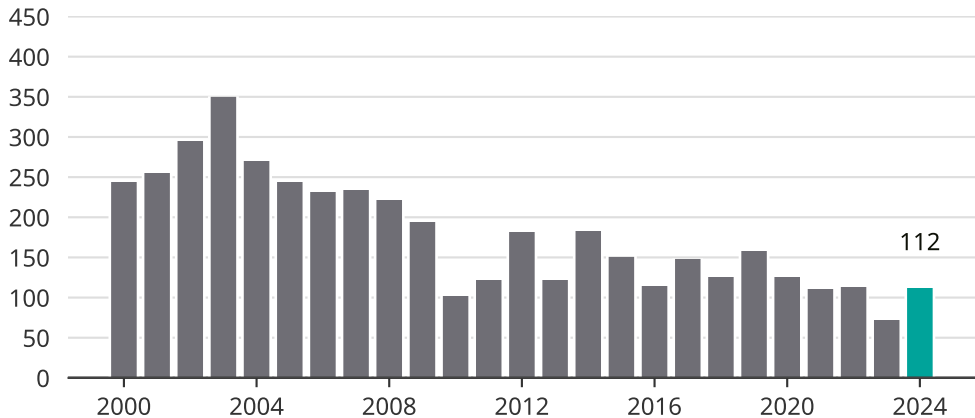

Cykelstöder i Falköping 2000–2024

Källa: Brå. Observera att 2024 års siffror fortfarande är preliminära.