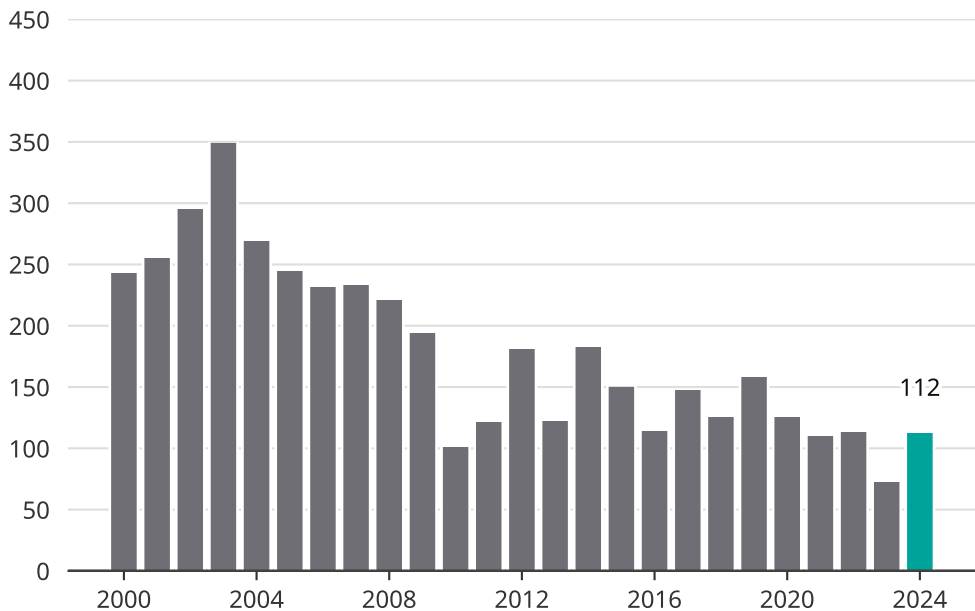

Cykelstöder i Falköping 2000–2024

Källa: Brå. Observera att 2024 års siffror fortfarande är preliminära.