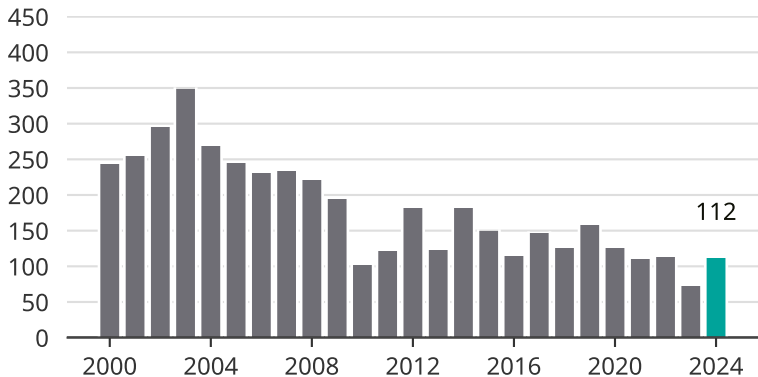

Cykelstöder i Falköping 2000–2024

Källa: Brå. Observera att 2024 års siffror fortfarande är preliminära.