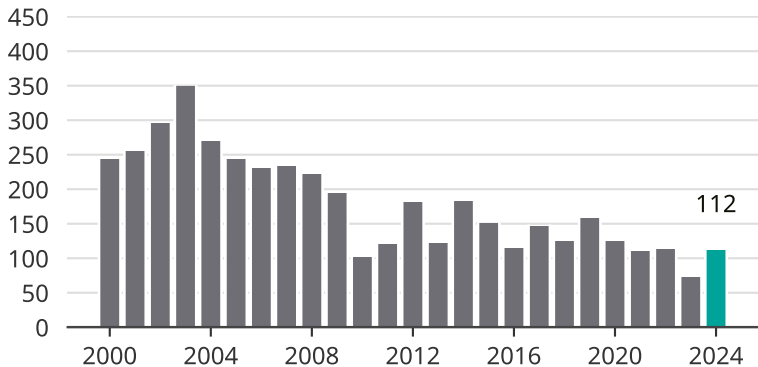

Cykelstöder i Falköping 2000–2024

Källa: Brå. Observera att 2024 års siffror fortfarande är preliminära.