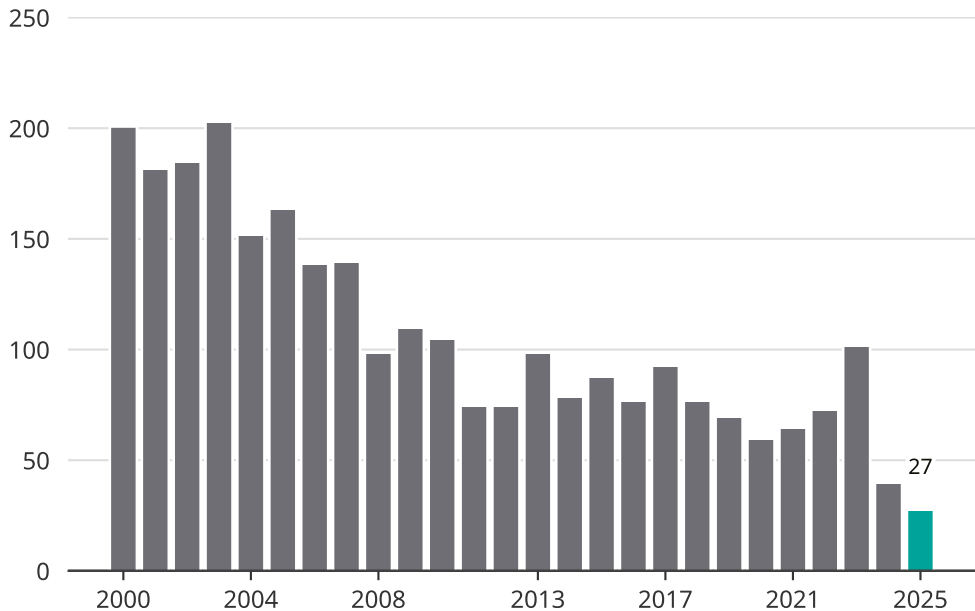

Cykelstöder i Vetlanda 2000-2025

Källa: Brå. Observera att 2025 års siffror fortfarande är preliminära.