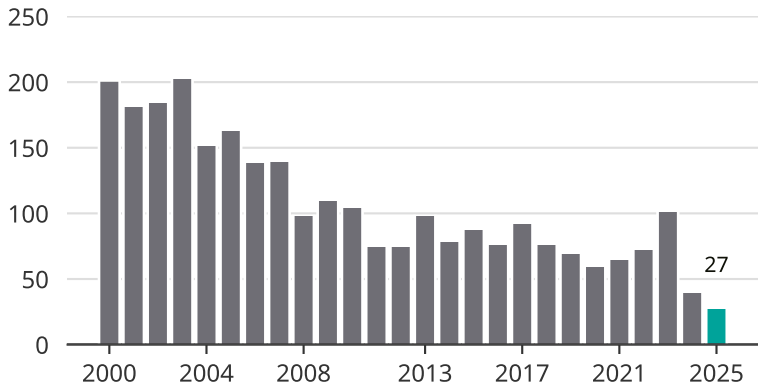

# Cykelstöder i Vetlanda 2000–2025

Källa: Brå. Observera att 2025 års siffror fortfarande är preliminära.