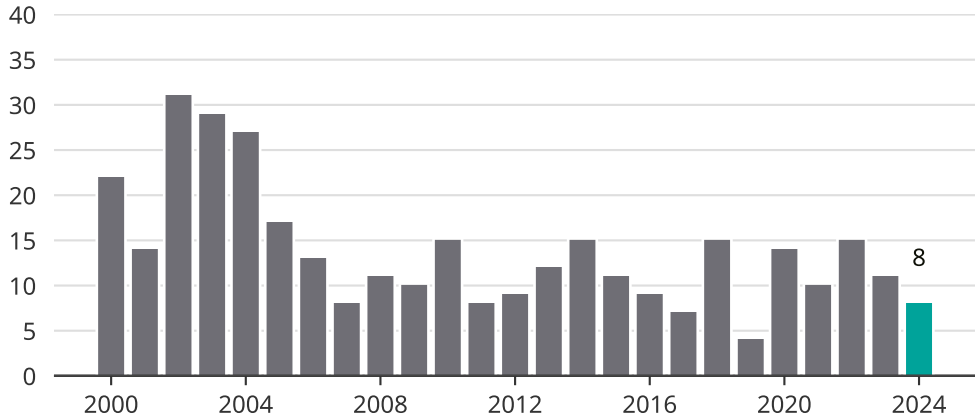

# Cykelstöder i Bollebygd 2000–2024

Källa: Brå. Observera att 2024 års siffror fortfarande är preliminära.