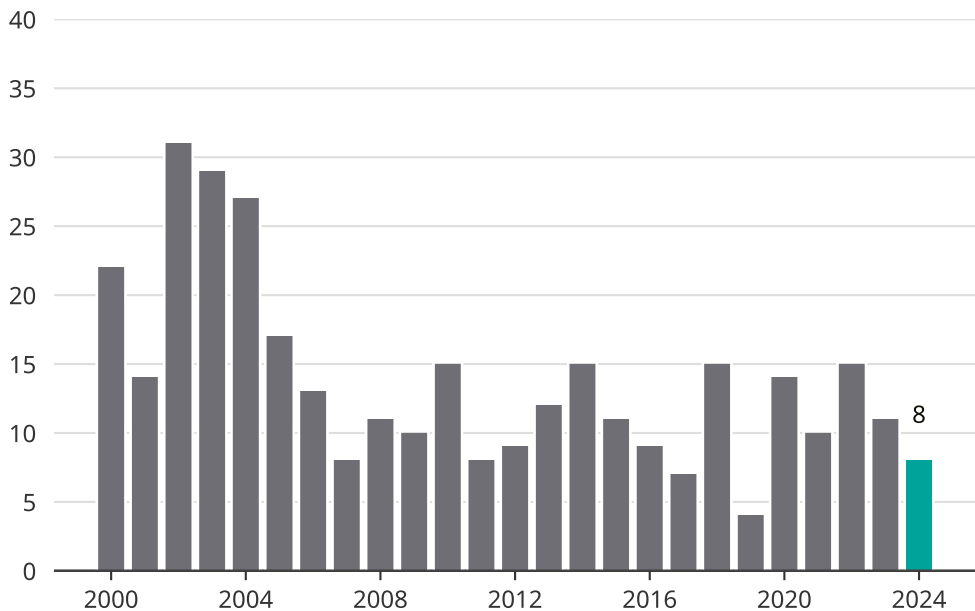

# Cykelstöder i Bollebygd 2000–2024

Källa: Brå. Observera att 2024 års siffror fortfarande är preliminära.