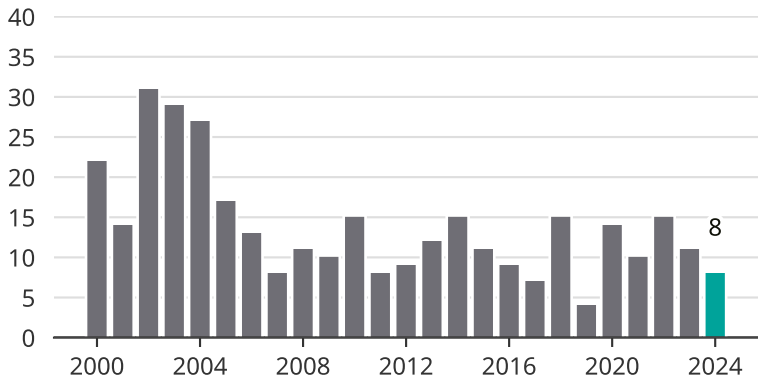

Cykelstölder i Bollebygd 2000–2024

Källa: Brå. Observera att 2024 års siffror fortfarande är preliminära.