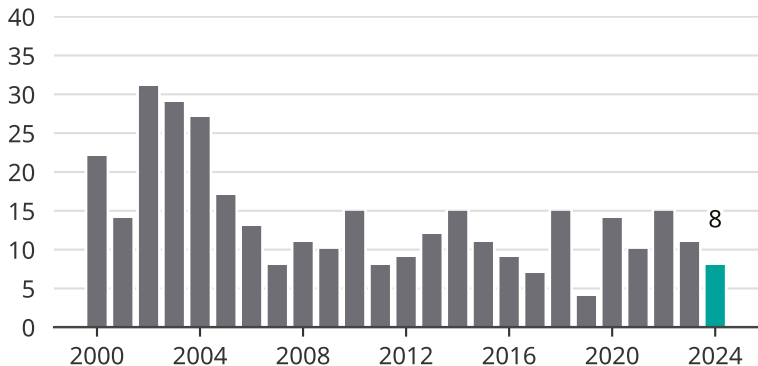

Cykelstöder i Bollebygd 2000–2024

Källa: Brå. Observera att 2024 års siffror fortfarande är preliminära.