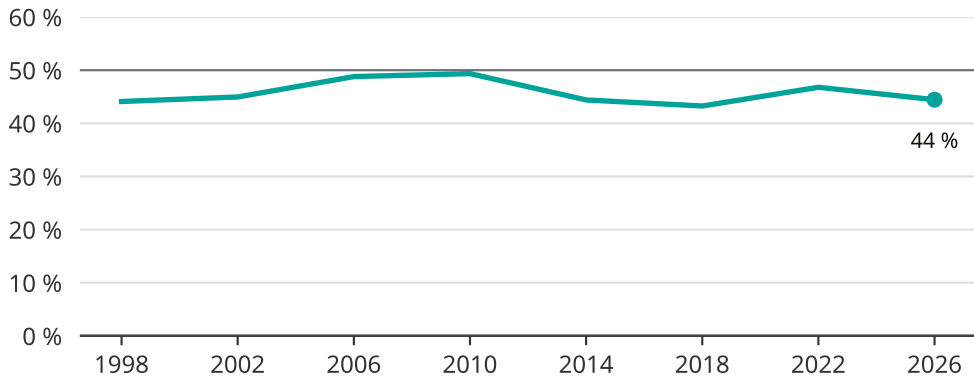

Kvinnor som kandiderar

Andel per val till kommunfullmäktige i Tyresö

Källa: SCB/Valmyndigheten. För 2026 gäller det anmälda kandidater 2026-04-10.