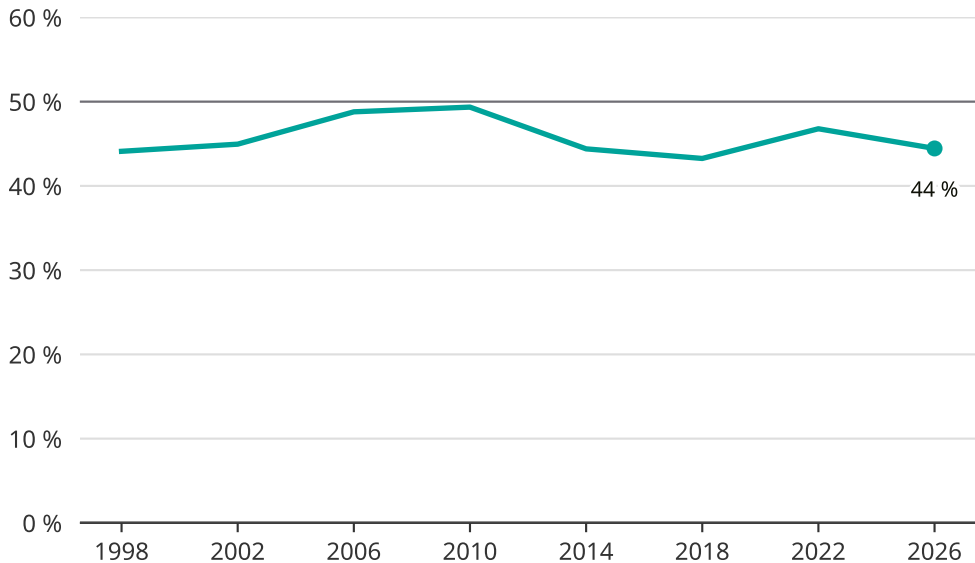

Kvinnor som kandiderar

Andel per val till kommunfullmäktige i Tyresö

Källa: SCB/Valmyndigheten. För 2026 gäller det anmälda kandidater 2026-04-10.