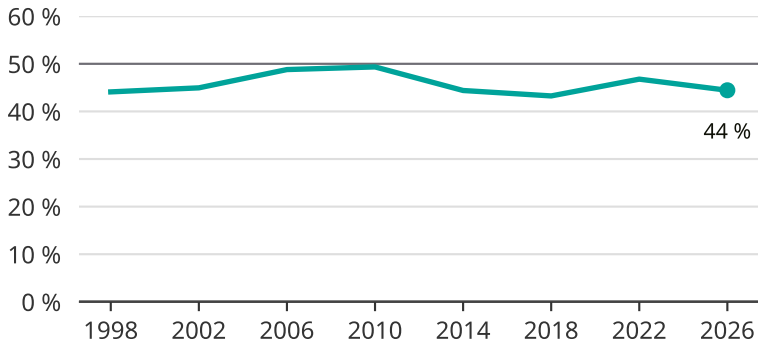

Kvinnor som kandiderar

Andel per val till kommunfullmäktige i Tyresö

Källa: SCB/Valmyndigheten. För 2026 gäller det anmälda kandidater 2026-04-10.

Newsworthy