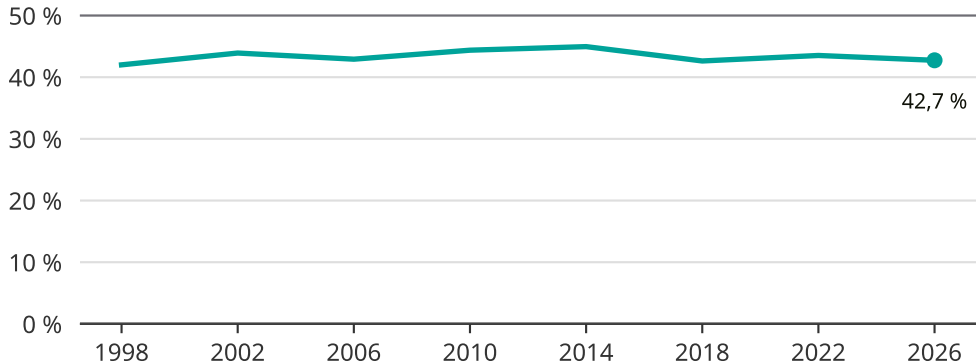

# Kvinnor som kandiderar

Andel per val till regionfullmäktige i Dalarna

Källa: SCB/Valmyndigheten. För 2026 gäller det anmälda kandidater 2026-05-07.