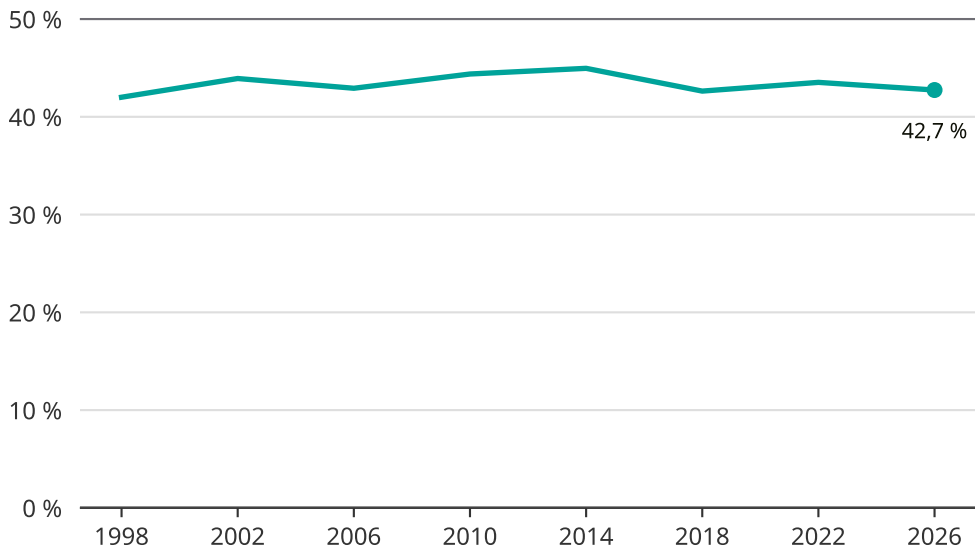

Kvinnor som kandiderar

Andel per val till regionfullmäktige i Dalarna

Källa: SCB/Valmyndigheten. För 2026 gäller det anmälda kandidater 2026-05-07.