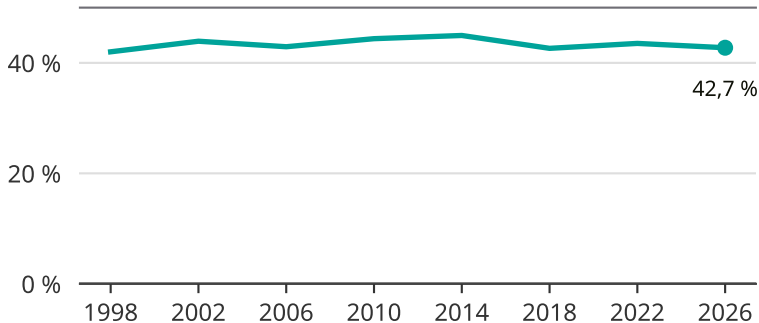

Kvinnor som kandiderar

Andel per val till regionfullmäktige i Dalarna

Källa: SCB/Valmyndigheten. För 2026 gäller det anmälda kandidater 2026-05-07.