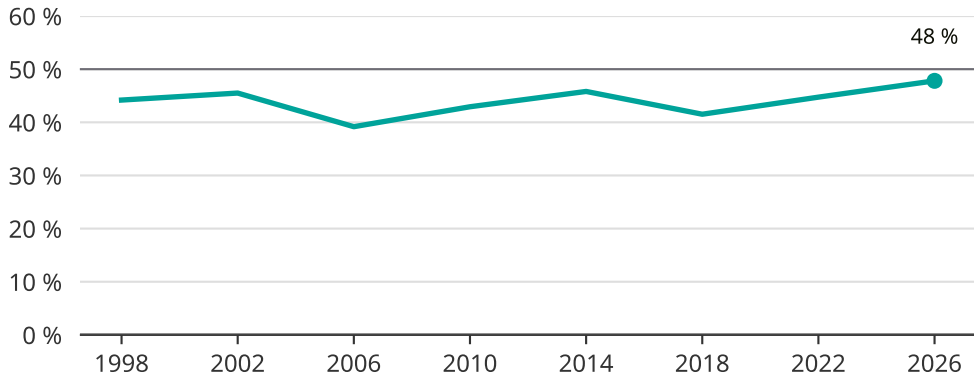

# Kvinnor som kandiderar

Andel per val till kommunfullmäktige i Ekerö

Källa: SCB/Valmyndigheten. För 2026 gäller det anmälda kandidater 2026-04-10.