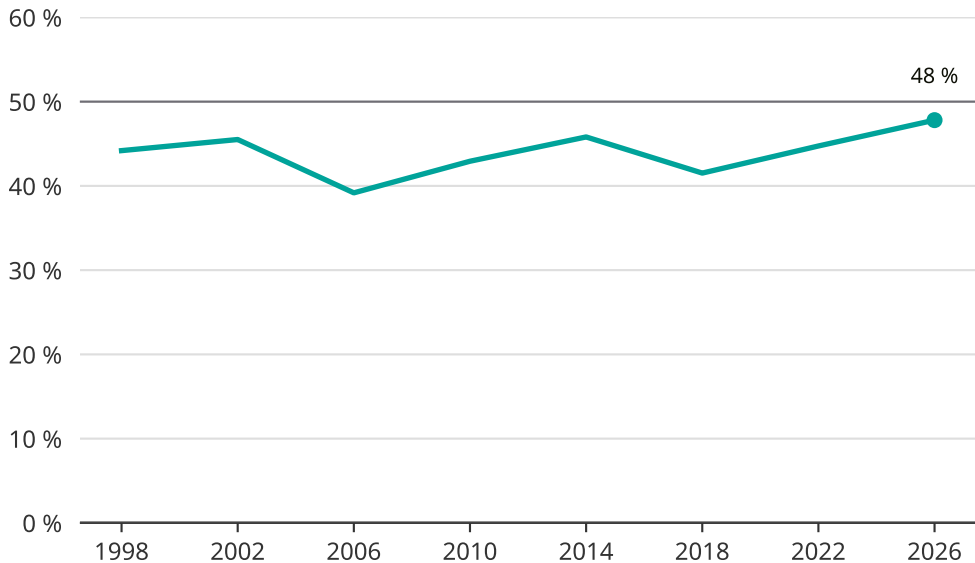

Kvinnor som kandiderar

Andel per val till kommunfullmäktige i Ekerö

Källa: SCB/Valmyndigheten. För 2026 gäller det anmälda kandidater 2026-04-10.