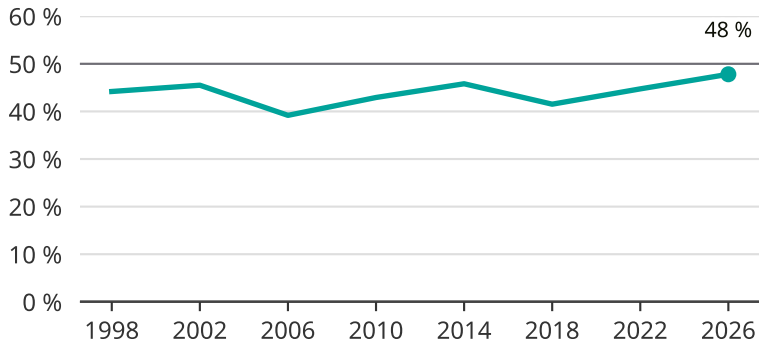

Kvinnor som kandiderar

Andel per val till kommunfullmäktige i Ekerö

Källa: SCB/Valmyndigheten. För 2026 gäller det anmälda kandidater 2026-04-10.