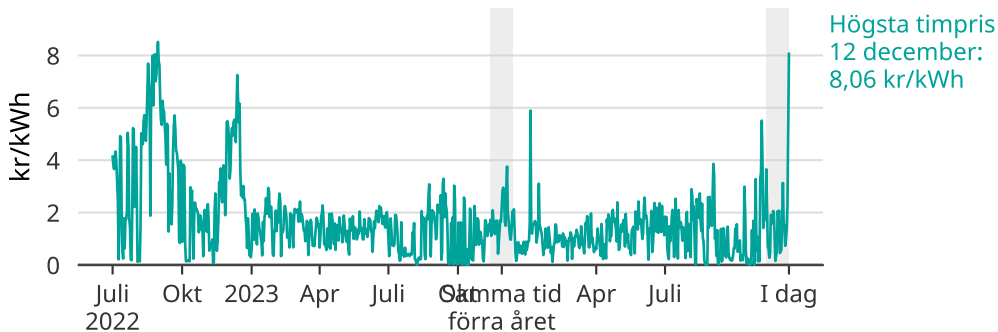

# Högt timpris i elområde 4

Dagens högsta timpris dag för dag. Senaste 30 dagarna markerade.

Avser så kallade spotpriser, det vill säga de priser som elbolagen handlar för. Konsumenter betalar även skatt, moms och påslag från elbolaget.