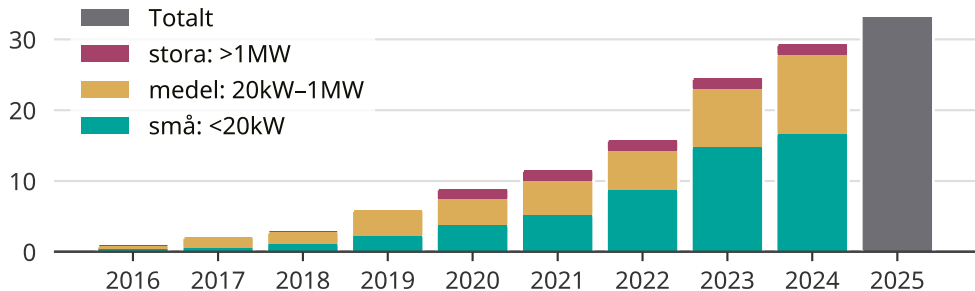

Så ökar solcellsininstallationerna i Skövde kommun

Totalt installerad effekt per storleksklass.

Saknade staplar kan bero på statistiksekretess.