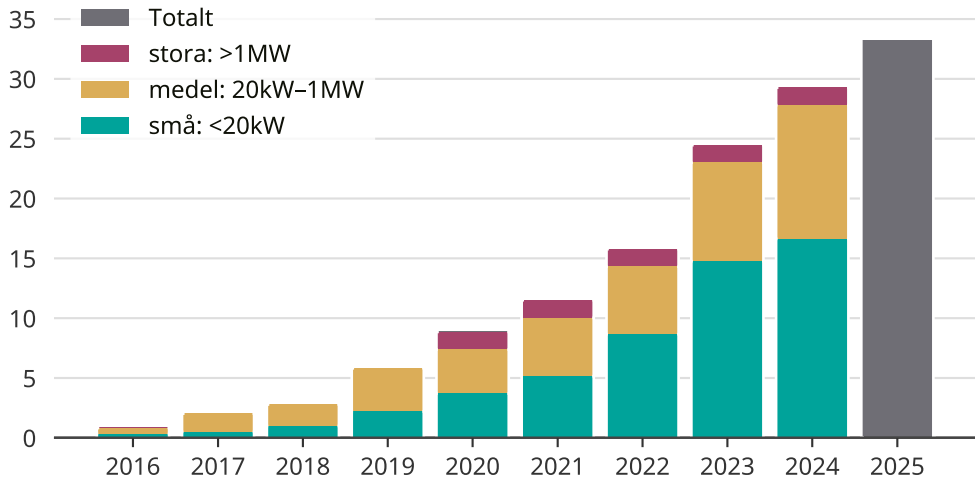

Så ökar solcellsinstallationerna i Skövde kommun

Totalt installerad effekt per storleksklass.

Saknade staplar kan bero på statistiksekretess.