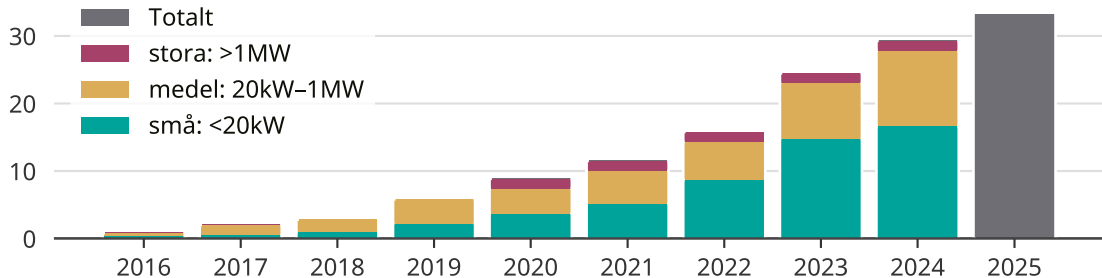

Så ökar solcellsinstallationerna i Skövde kommun

Totalt installerad effekt per storleksklass.

Saknade staplar kan bero på statistiksekretess.