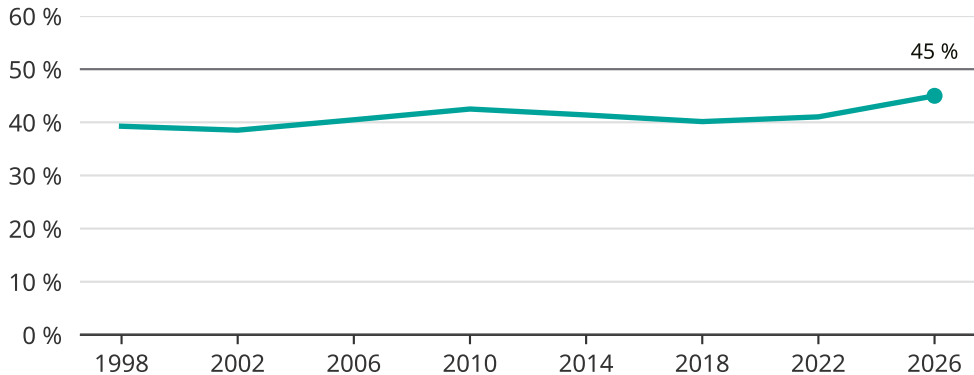

# Kvinnor som kandiderar

Andel per val till kommunfullmäktige i Varberg

Källa: SCB/Valmyndigheten. För 2026 gäller det anmälda kandidater 2026-04-10.