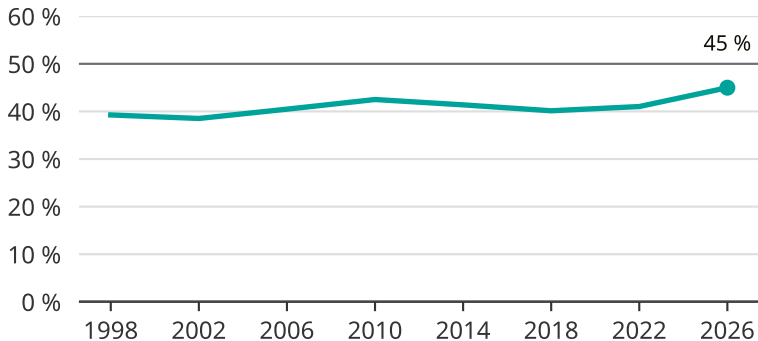

# Kvinnor som kandiderar

Andel per val till kommunfullmäktige i Varberg

Källa: SCB/Valmyndigheten. För 2026 gäller det anmälda kandidater 2026-04-10.