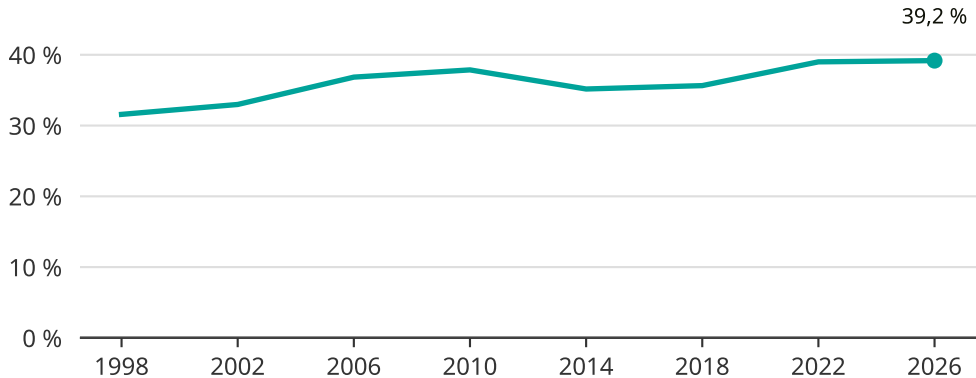

# Kvinnor som kandiderar

Andel per val till kommunfullmäktige i Karlsborg

Källa: SCB/Valmyndigheten. För 2026 gäller det anmälda kandidater 2026-05-07.