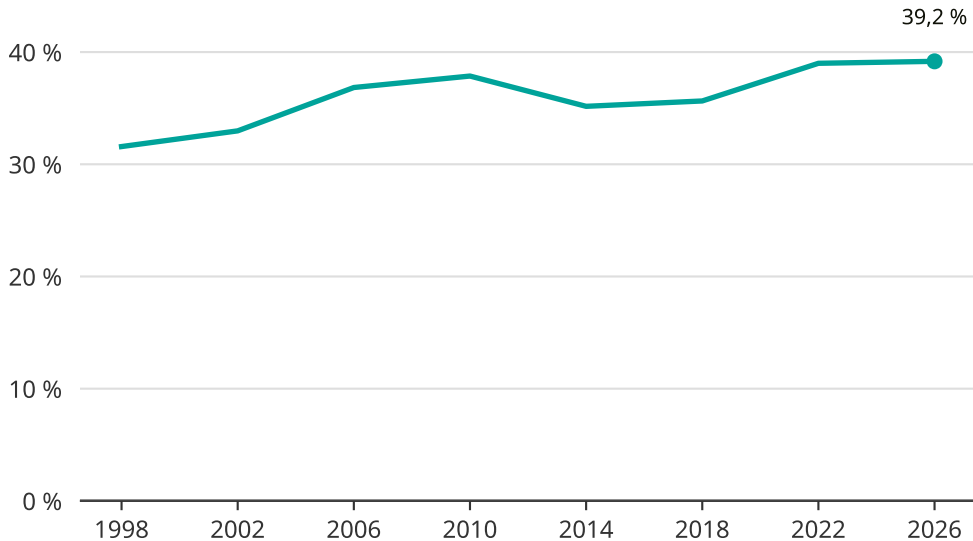

Kvinnor som kandiderar

Andel per val till kommunfullmäktige i Karlsborg

Källa: SCB/Valmyndigheten. För 2026 gäller det anmälda kandidater 2026-05-07.