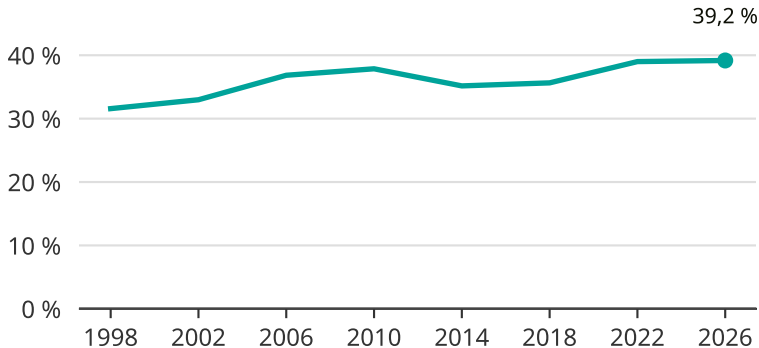

# Kvinnor som kandiderar

Andel per val till kommunfullmäktige i Karlsborg

Källa: SCB/Valmyndigheten. För 2026 gäller det anmälda kandidater 2026-05-07.