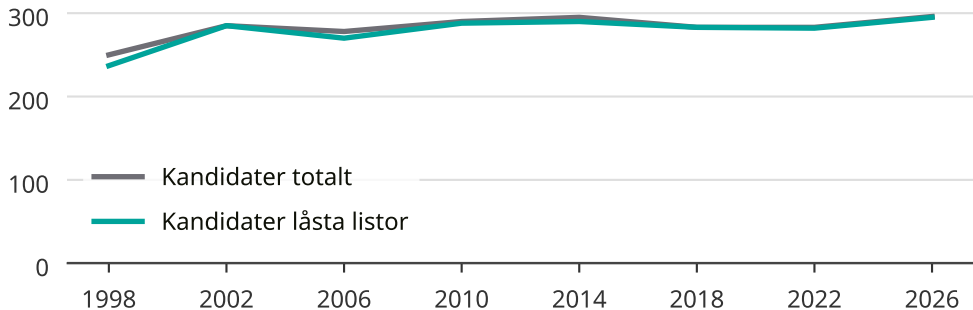

Kandidater till kommunfullmäktige

Antal unika kandidater per val i Luleå kommun

Källa: SCB/Valmyndigheten. För 2026 gäller det anmälda kandidater 2026-06-15.