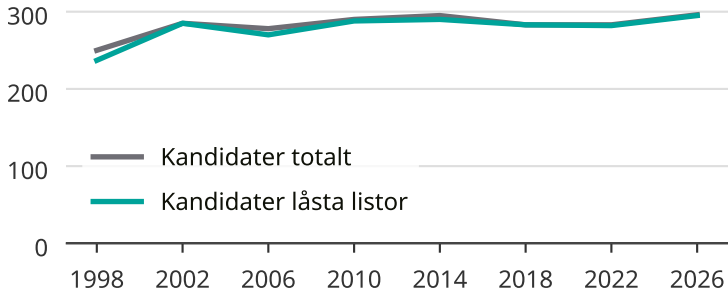

Kandidater till kommunfullmäktige

Antal unika kandidater per val i Luleå kommun

Källa: SCB/Valmyndigheten. För 2026 gäller det anmälda kandidater 2026-06-15.