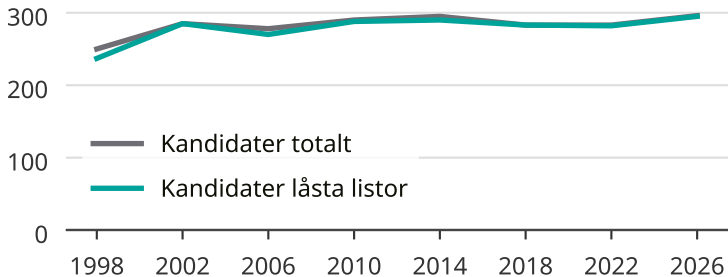

# Kandidater till kommunfullmäktige

Antal unika kandidater per val i Luleå kommun

Källa: SCB/Valmyndigheten. För 2026 gäller det anmälda kandidater  
2026-06-15.