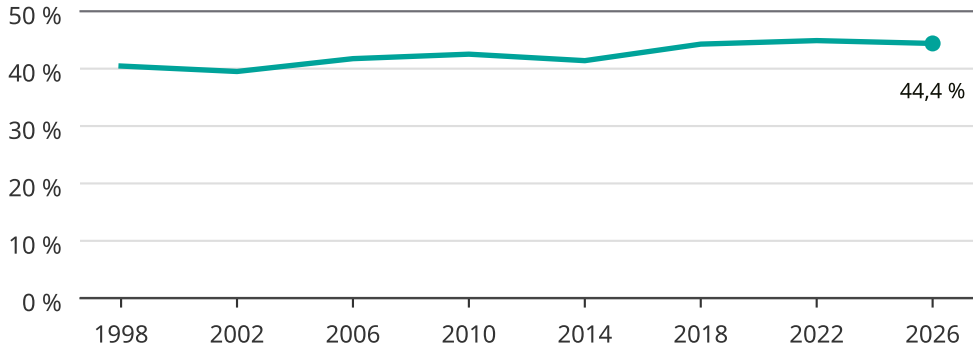

# Kvinnor som kandiderar

Andel per val till kommunfullmäktige i Trollhättan

Källa: SCB/Valmyndigheten. För 2026 gäller det anmälda kandidater 2026-06-15.