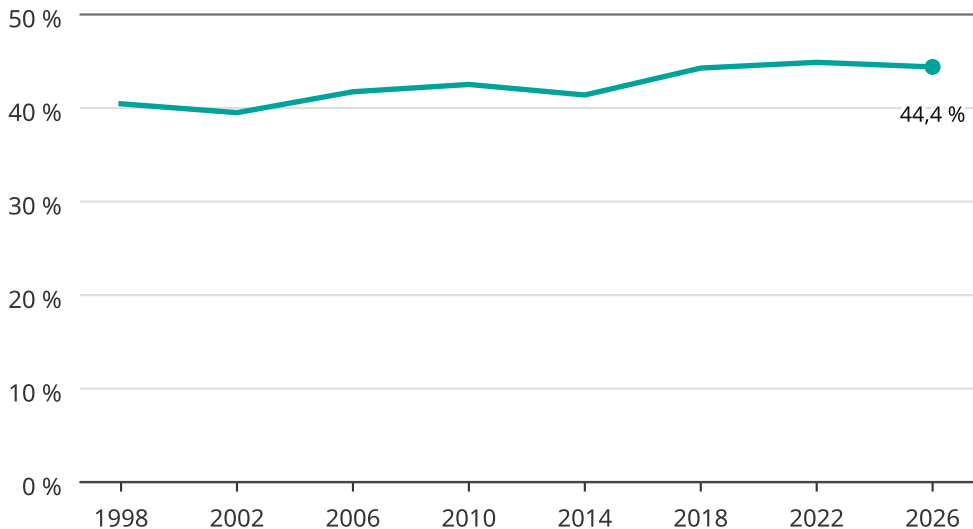

Kvinnor som kandiderar

Andel per val till kommunfullmäktige i Trollhättan

Källa: SCB/Valmyndigheten. För 2026 gäller det anmälda kandidater 2026-06-15.