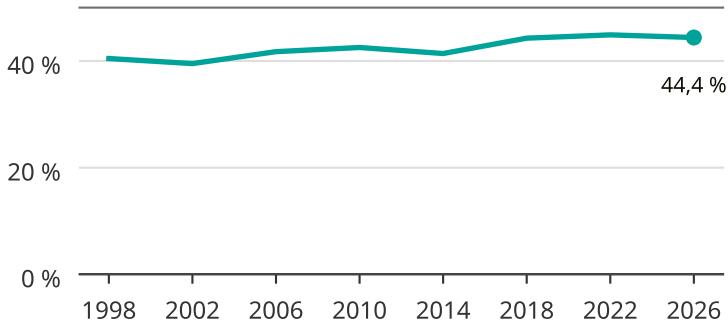

# Kvinnor som kandiderar

Andel per val till kommunfullmäktige i Trollhättan

Källa: SCB/Valmyndigheten. För 2026 gäller det anmälda kandidater 2026-06-15.