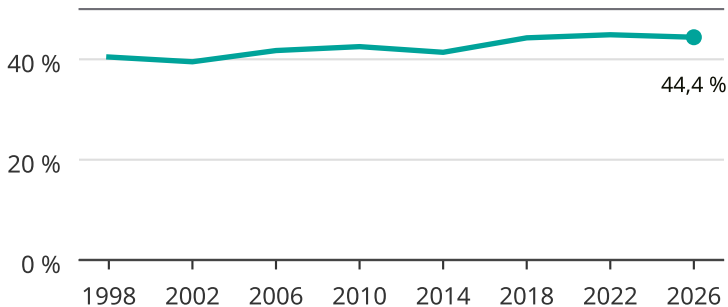

Kvinnor som kandiderar

Andel per val till kommunfullmäktige i Trollhättan

Källa: SCB/Valmyndigheten. För 2026 gäller det anmälda kandidater
2026-06-15.

Newsworthy