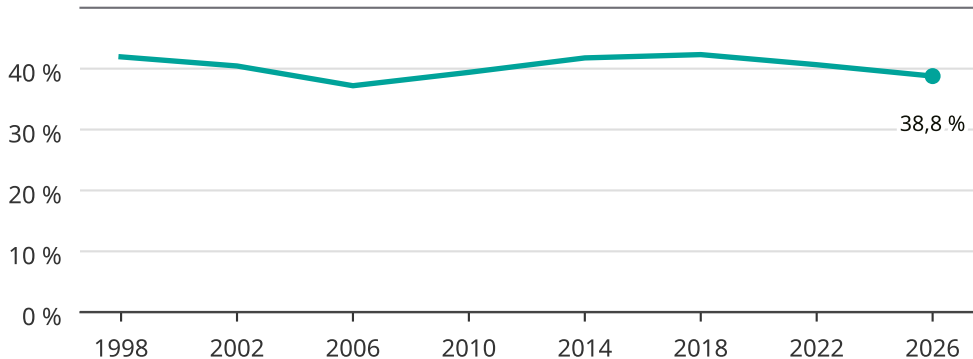

Kvinnor som kandiderar

Andel per val till kommunfullmäktige i Burlöv

Källa: SCB/Valmyndigheten. För 2026 gäller det anmälda kandidater 2026-06-15.