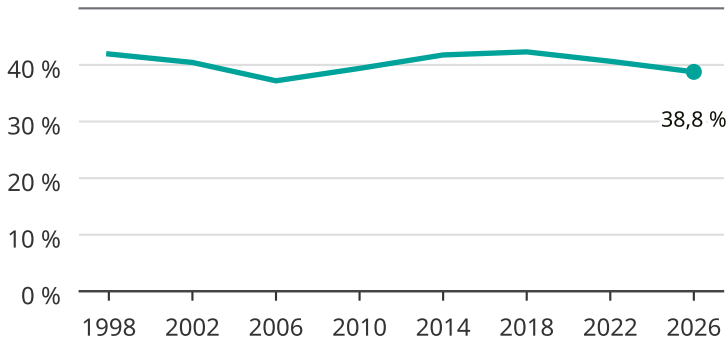

Kvinnor som kandiderar

Andel per val till kommunfullmäktige i Burlöv

Källa: SCB/Valmyndigheten. För 2026 gäller det anmälda kandidater 2026-06-15.