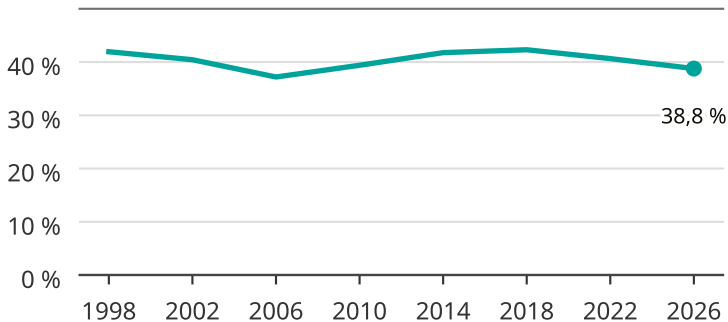

Kvinnor som kandiderar

Andel per val till kommunfullmäktige i Burlöv

Källa: SCB/Valmyndigheten. För 2026 gäller det anmälda kandidater
2026-06-15.

Newsworthy