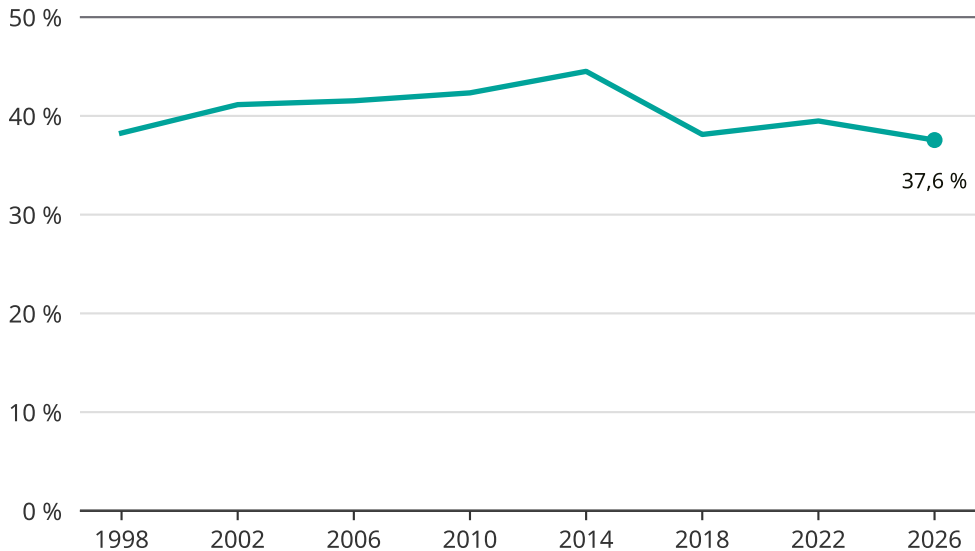

# Kvinnor som kandiderar

Andel per val till kommunfullmäktige i Linköping

Källa: SCB/Valmyndigheten. För 2026 gäller det anmälda kandidater 2026-05-07.