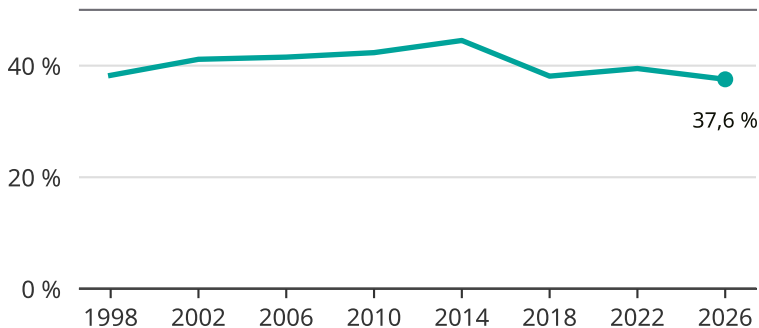

# Kvinnor som kandiderar

Andel per val till kommunfullmäktige i Linköping

Källa: SCB/Valmyndigheten. För 2026 gäller det anmälda kandidater 2026-05-07.