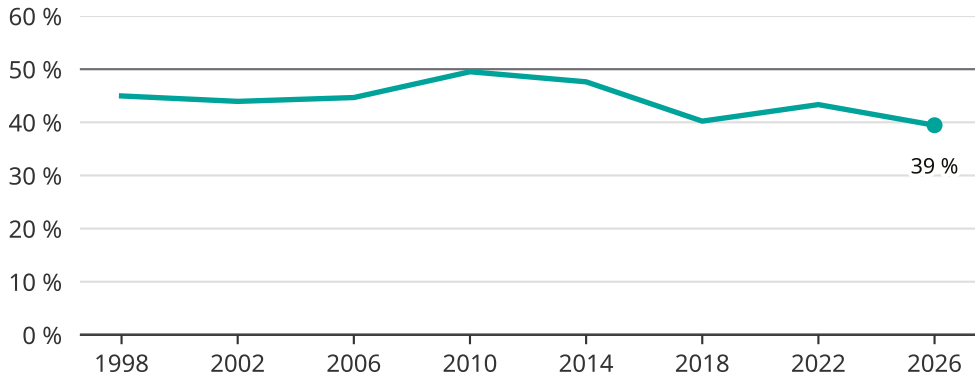

# Kvinnor som kandiderar

Andel per val till kommunfullmäktige i Bräcke

Källa: SCB/Valmyndigheten. För 2026 gäller det anmälda kandidater 2026-04-10.