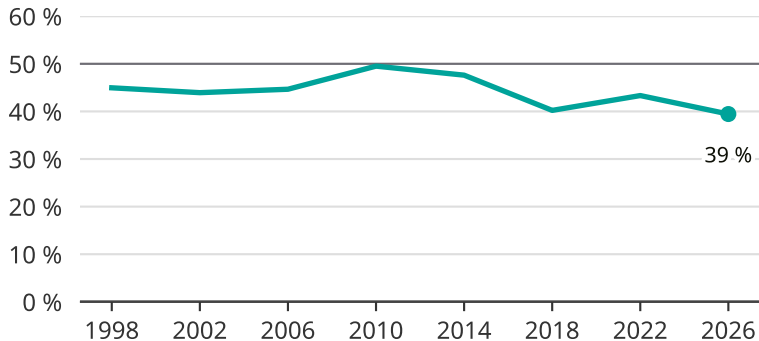

Kvinnor som kandiderar

Andel per val till kommunfullmäktige i Bräcke

Källa: SCB/Valmyndigheten. För 2026 gäller det anmälda kandidater 2026-04-10.